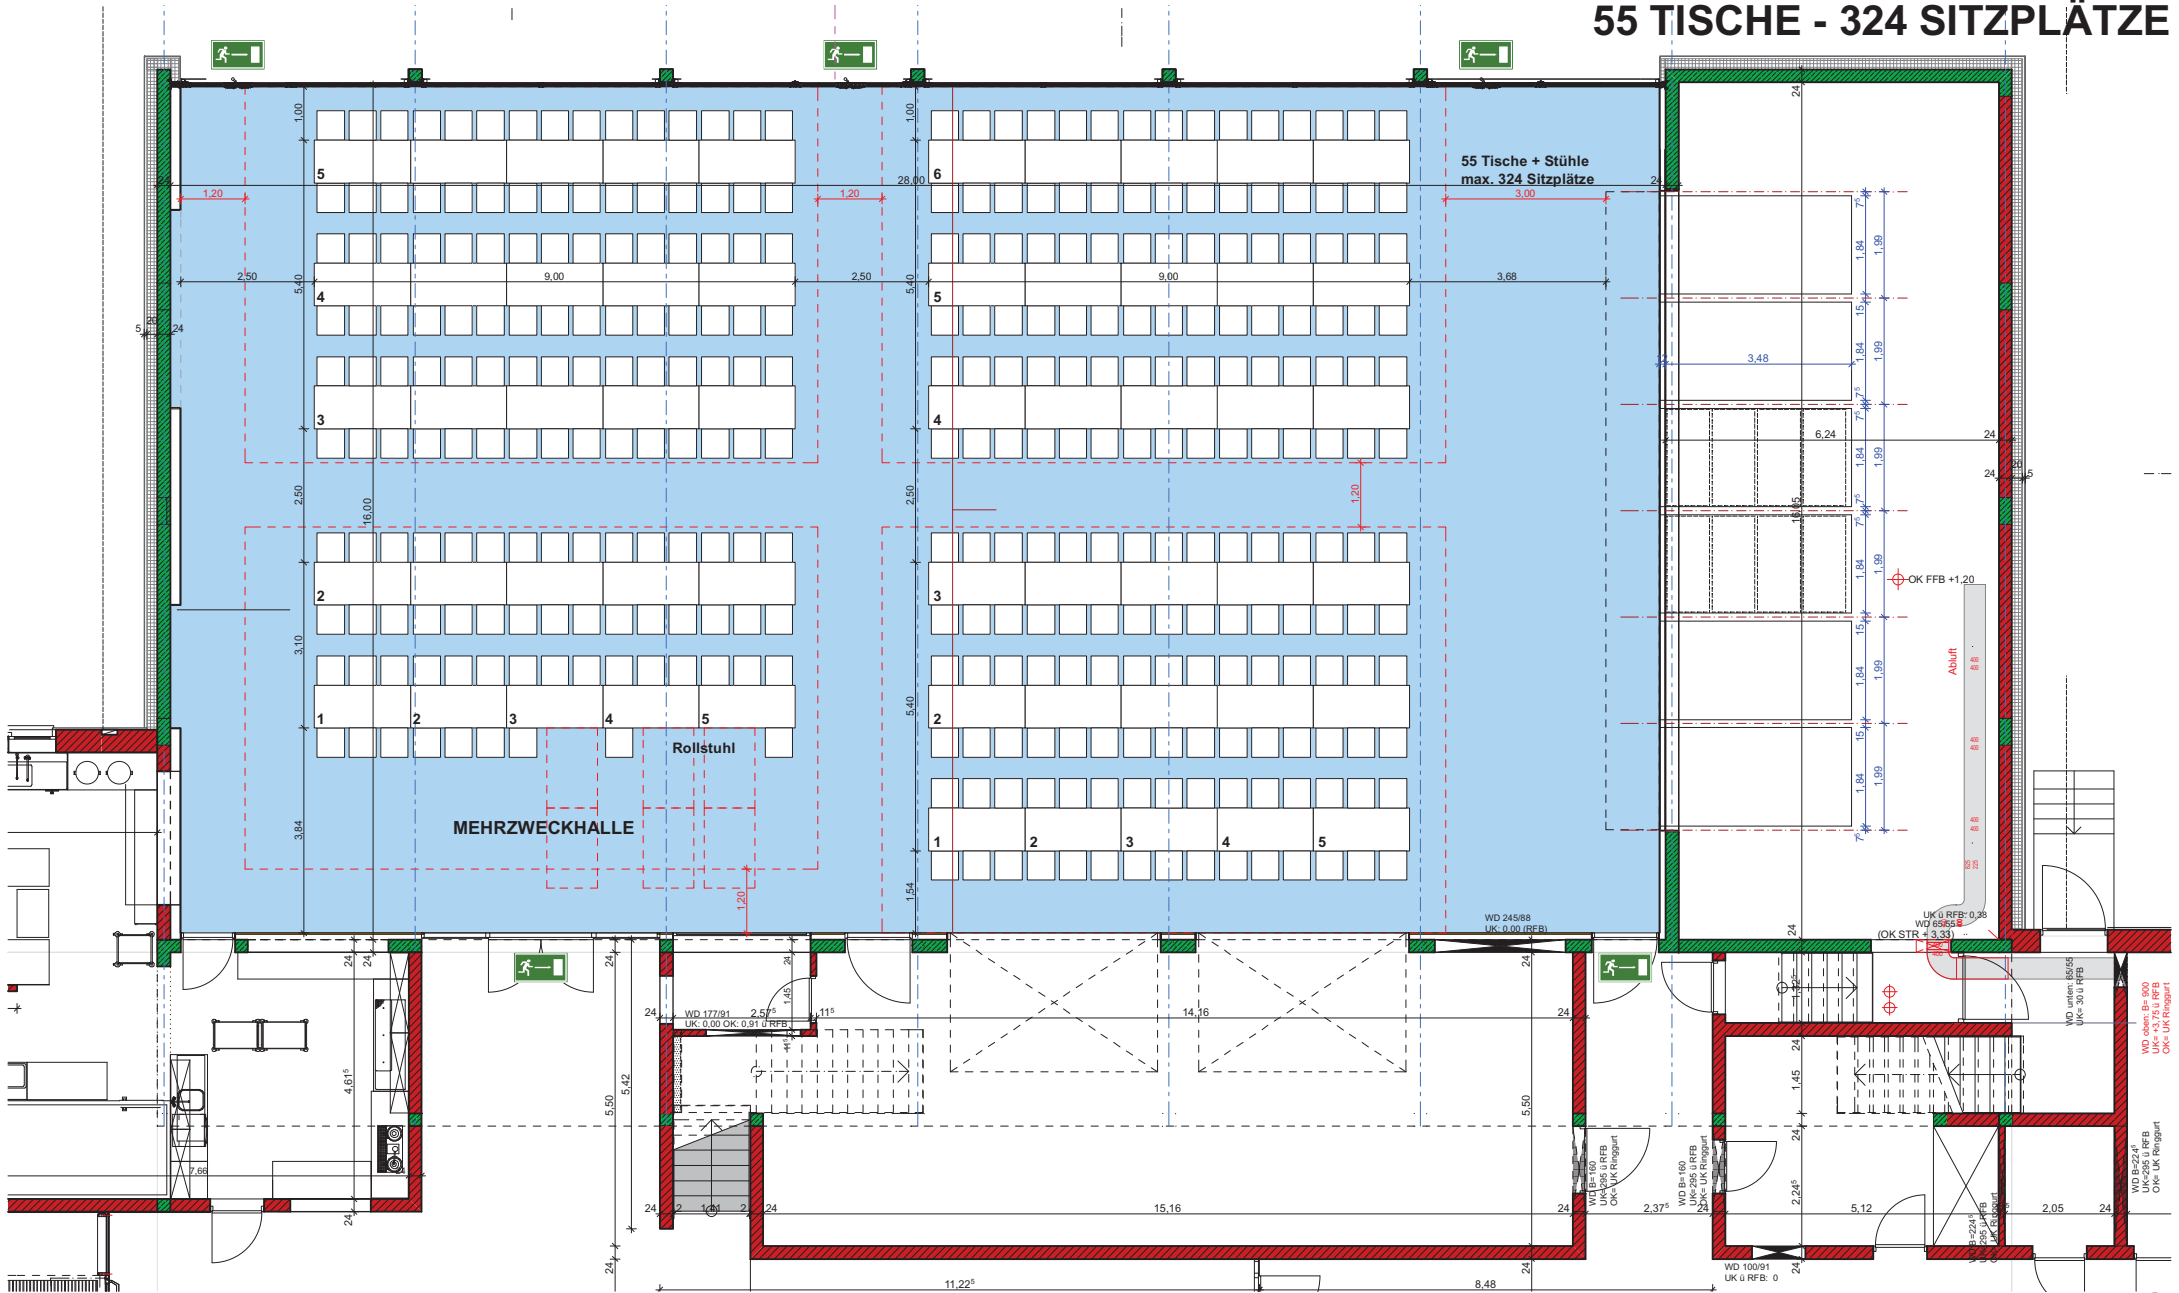

BESTUHLUNGSPLAN 1

COMFORTBESTUHLUNG

410 SITZPLÄTZE

EG

BESTUHLUNGSPLAN 2

MAXIMALBESTUHLUNG

432 SITZPLÄTZE

EG

BESTUHLUNGSPLAN 3

GETISCHT

55 TISCHE - 324 SITZPLÄTZE

EG

BESTUHLUNGSPLAN 4

GETISCHT, MITTELGANG

55 TISCHE - 324 SITZPLÄTZE

EG