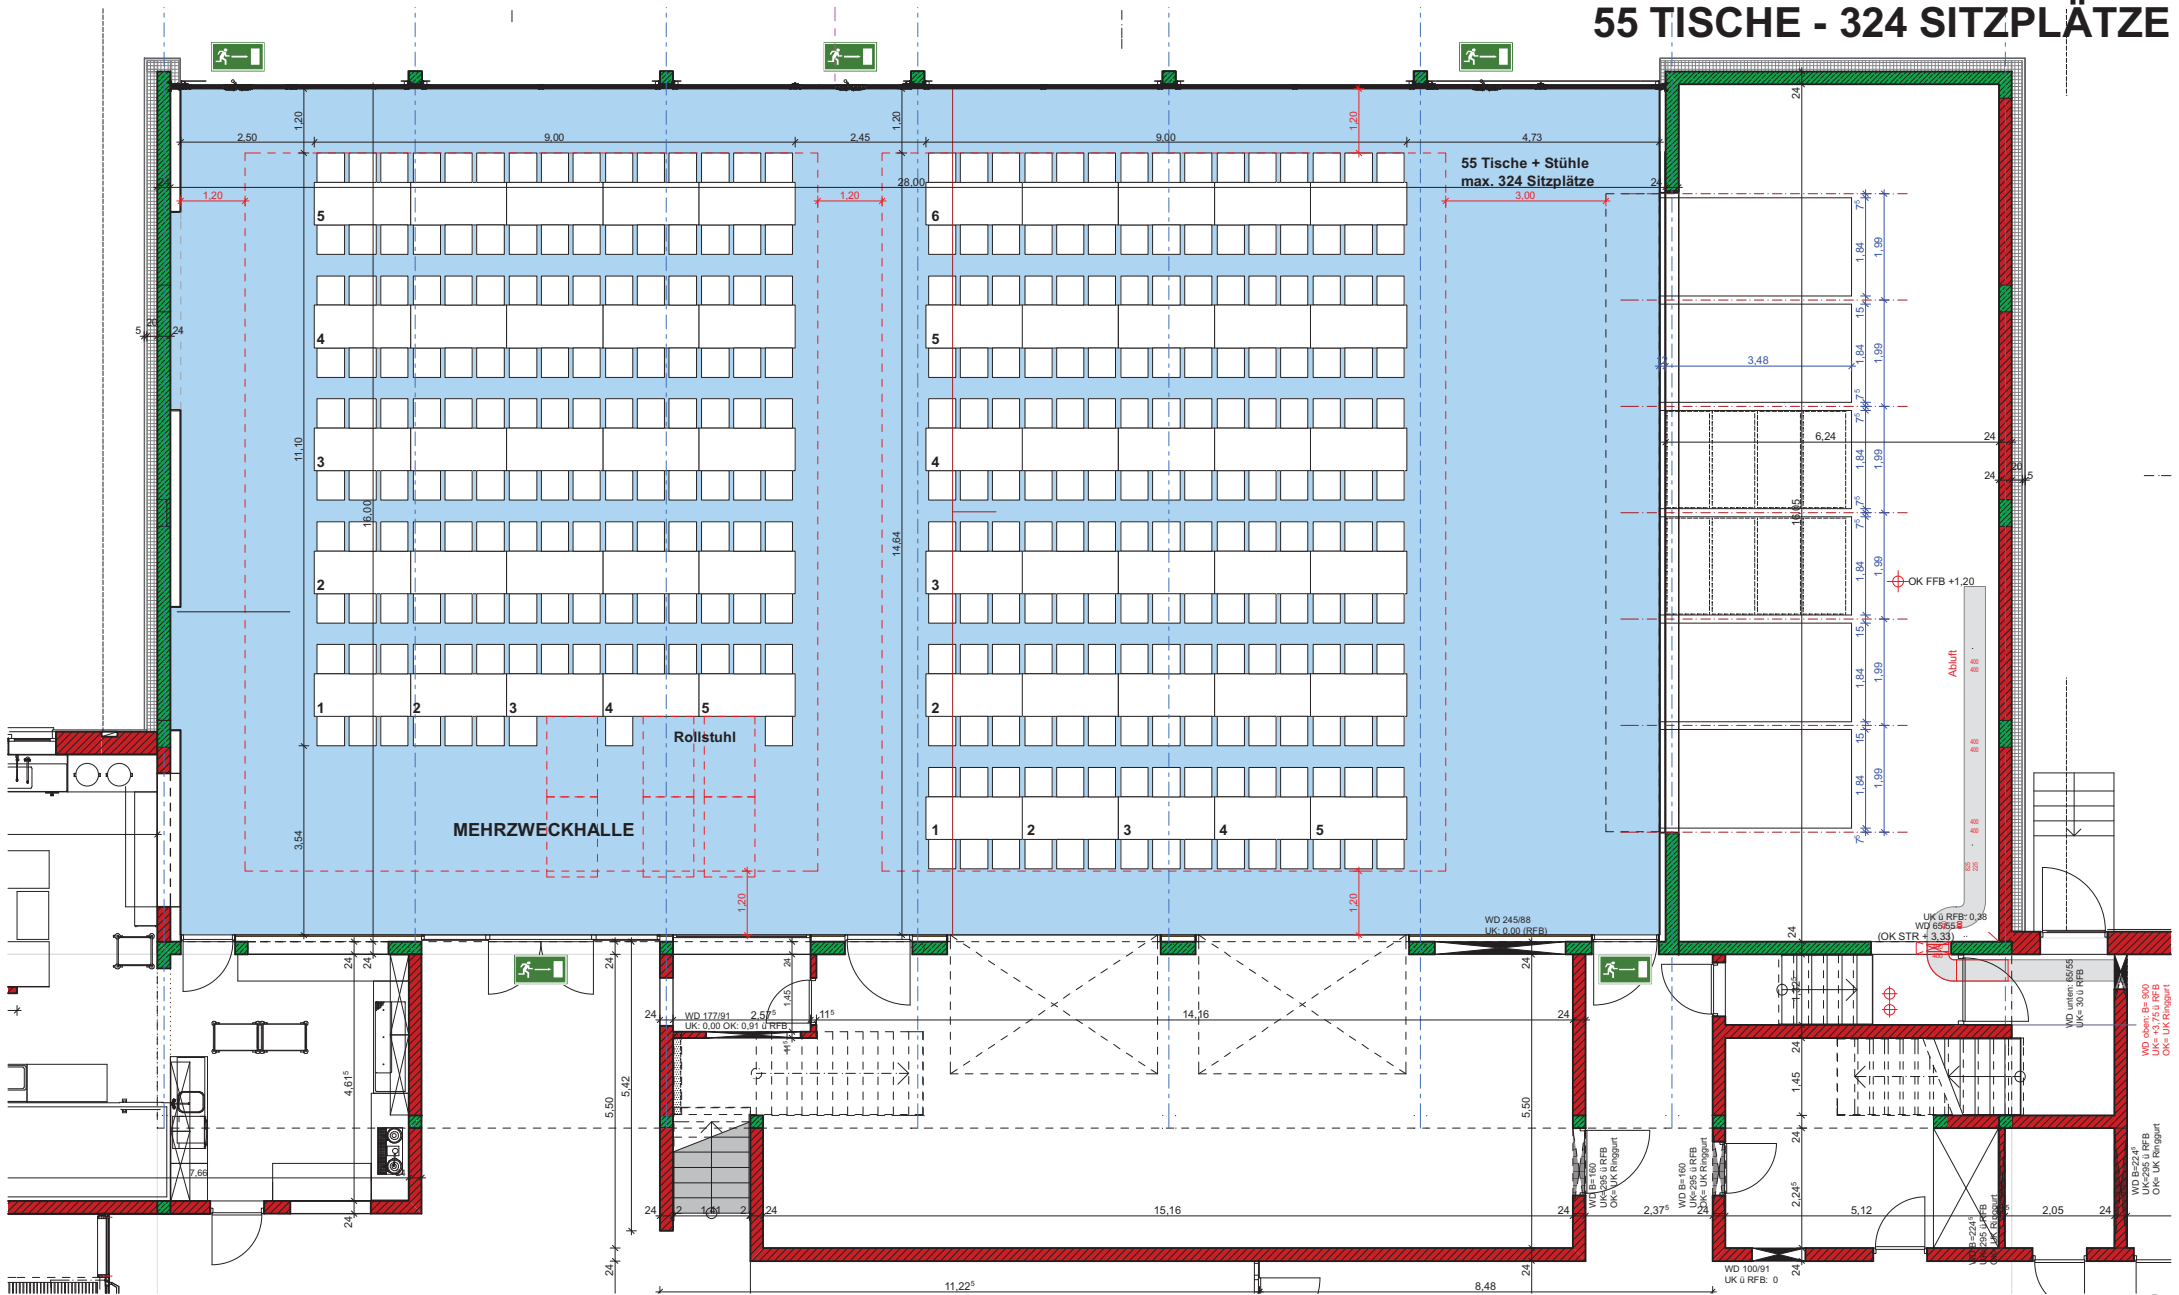

BESTUHLUNGSPLAN 1

COMFORTBESTUHLUNG

410 SITZPLÄTZE

EG

BESTUHLUNGSPLAN 2

MAXIMALBESTUHLUNG

432 SITZPLÄTZE

EG

BESTUHLUNGSPLAN 3

GETISCHT

55 TISCHE - 324 SITZPLÄTZE

EG

BESTUHLUNGSPLAN 4

GETISCHT, MITTELGANG

55 TISCHE - 324 SITZPLÄTZE

EG