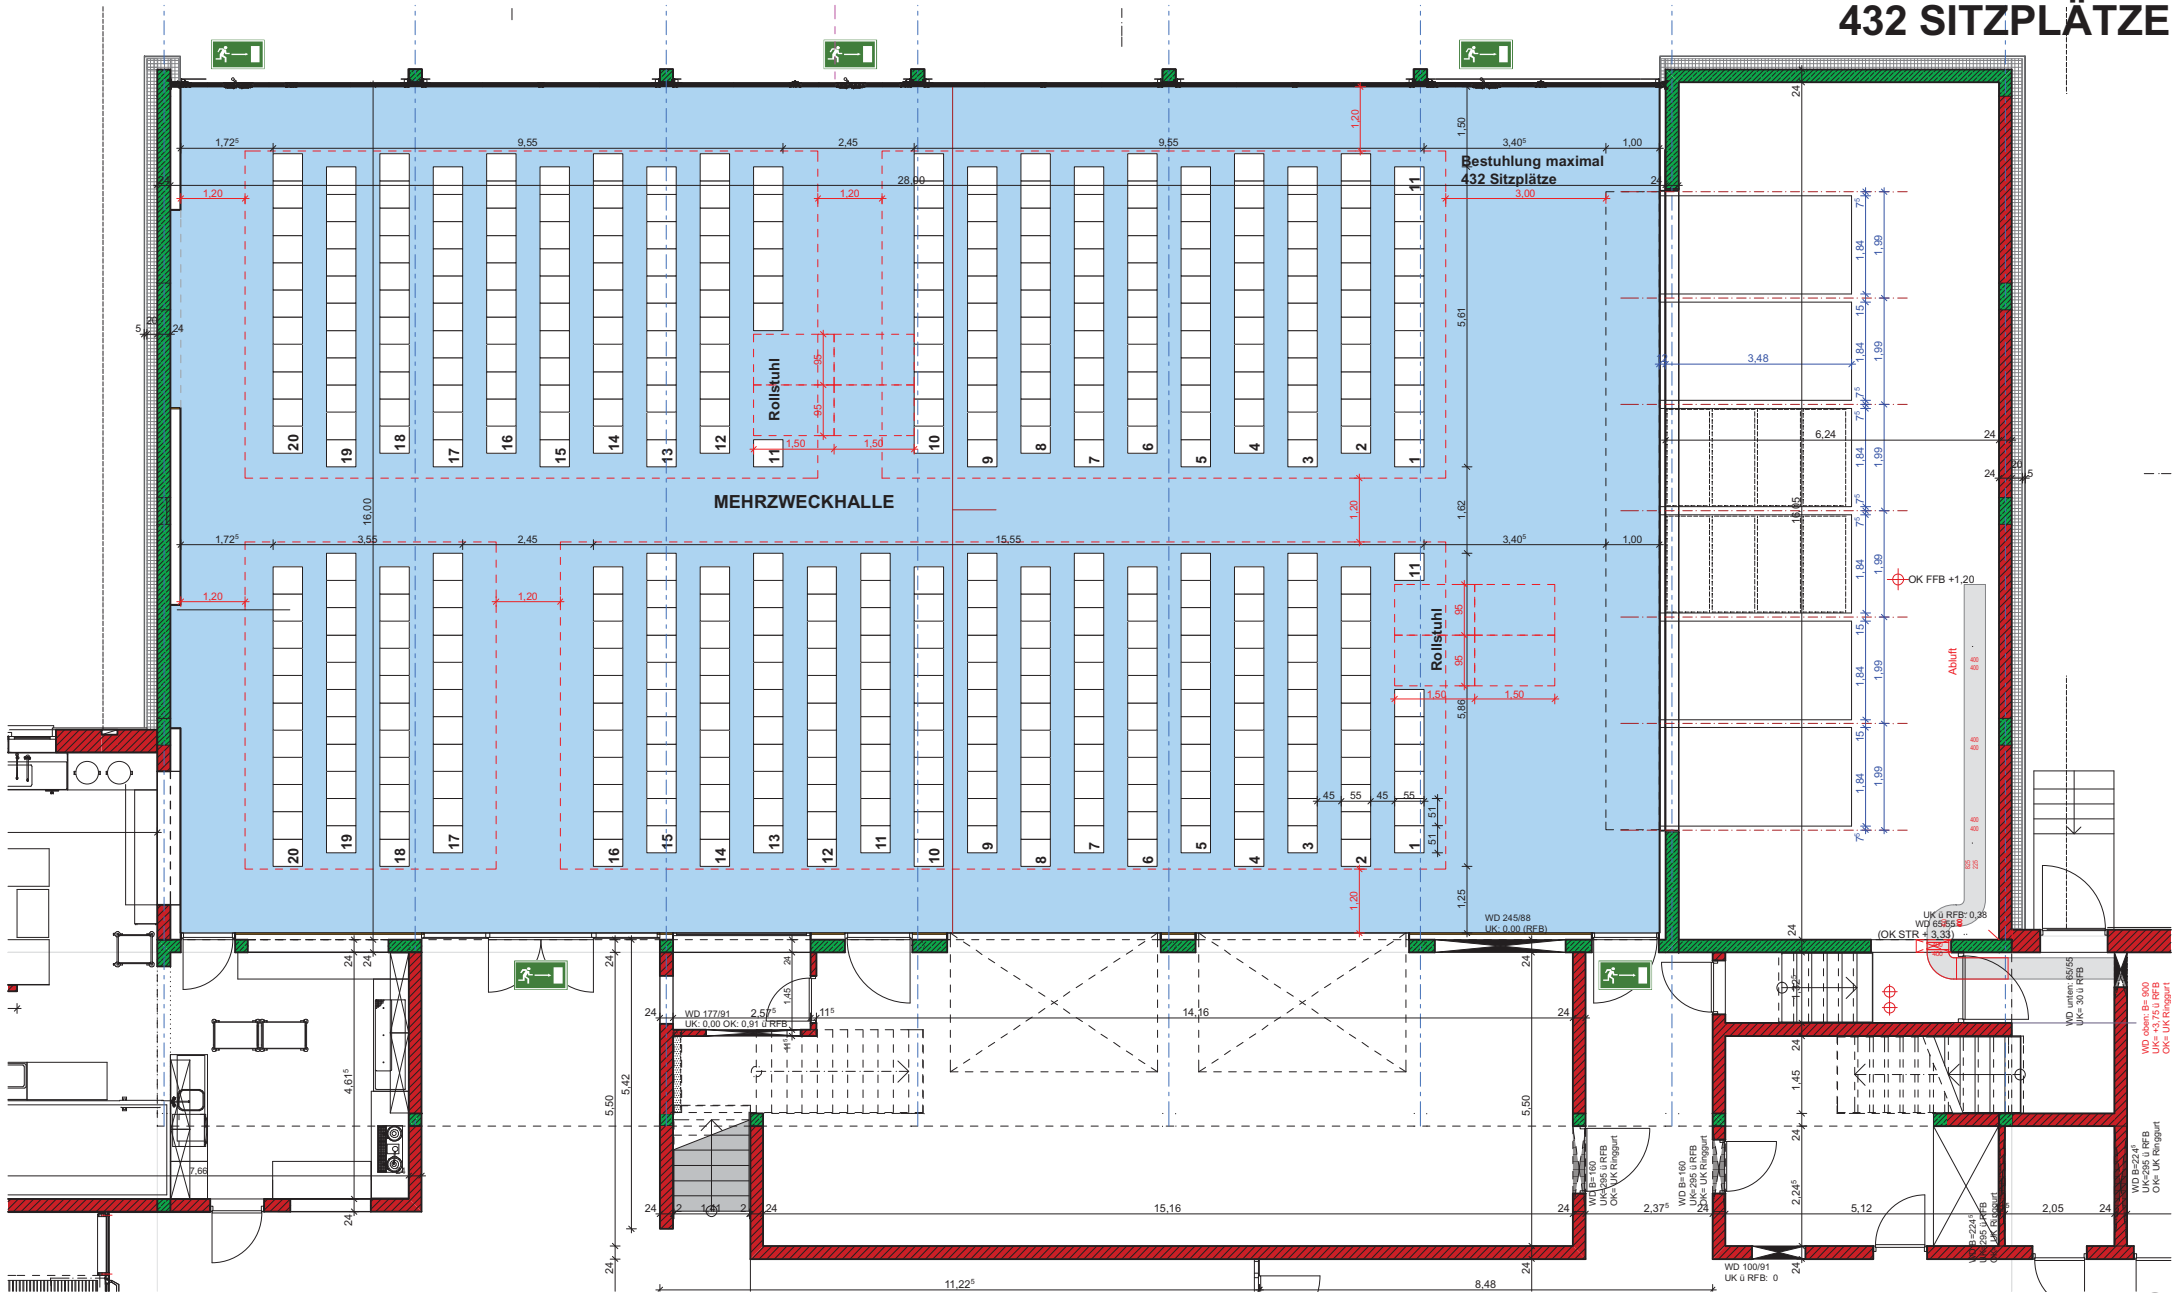

BESTUHLUNGSPLAN 1

COMFORTBESTUHLUNG

410 SITZPLÄTZE

EG

BESTUHLUNGSPLAN 2

MAXIMALBESTUHLUNG

432 SITZPLÄTZE

EG

BESTUHLUNGSPLAN 3

GETISCHT

55 TISCHE - 324 SITZPLÄTZE

EG

BESTUHLUNGSPLAN 4

GETISCHT, MITTELGANG

55 TISCHE - 324 SITZPLÄTZE

EG