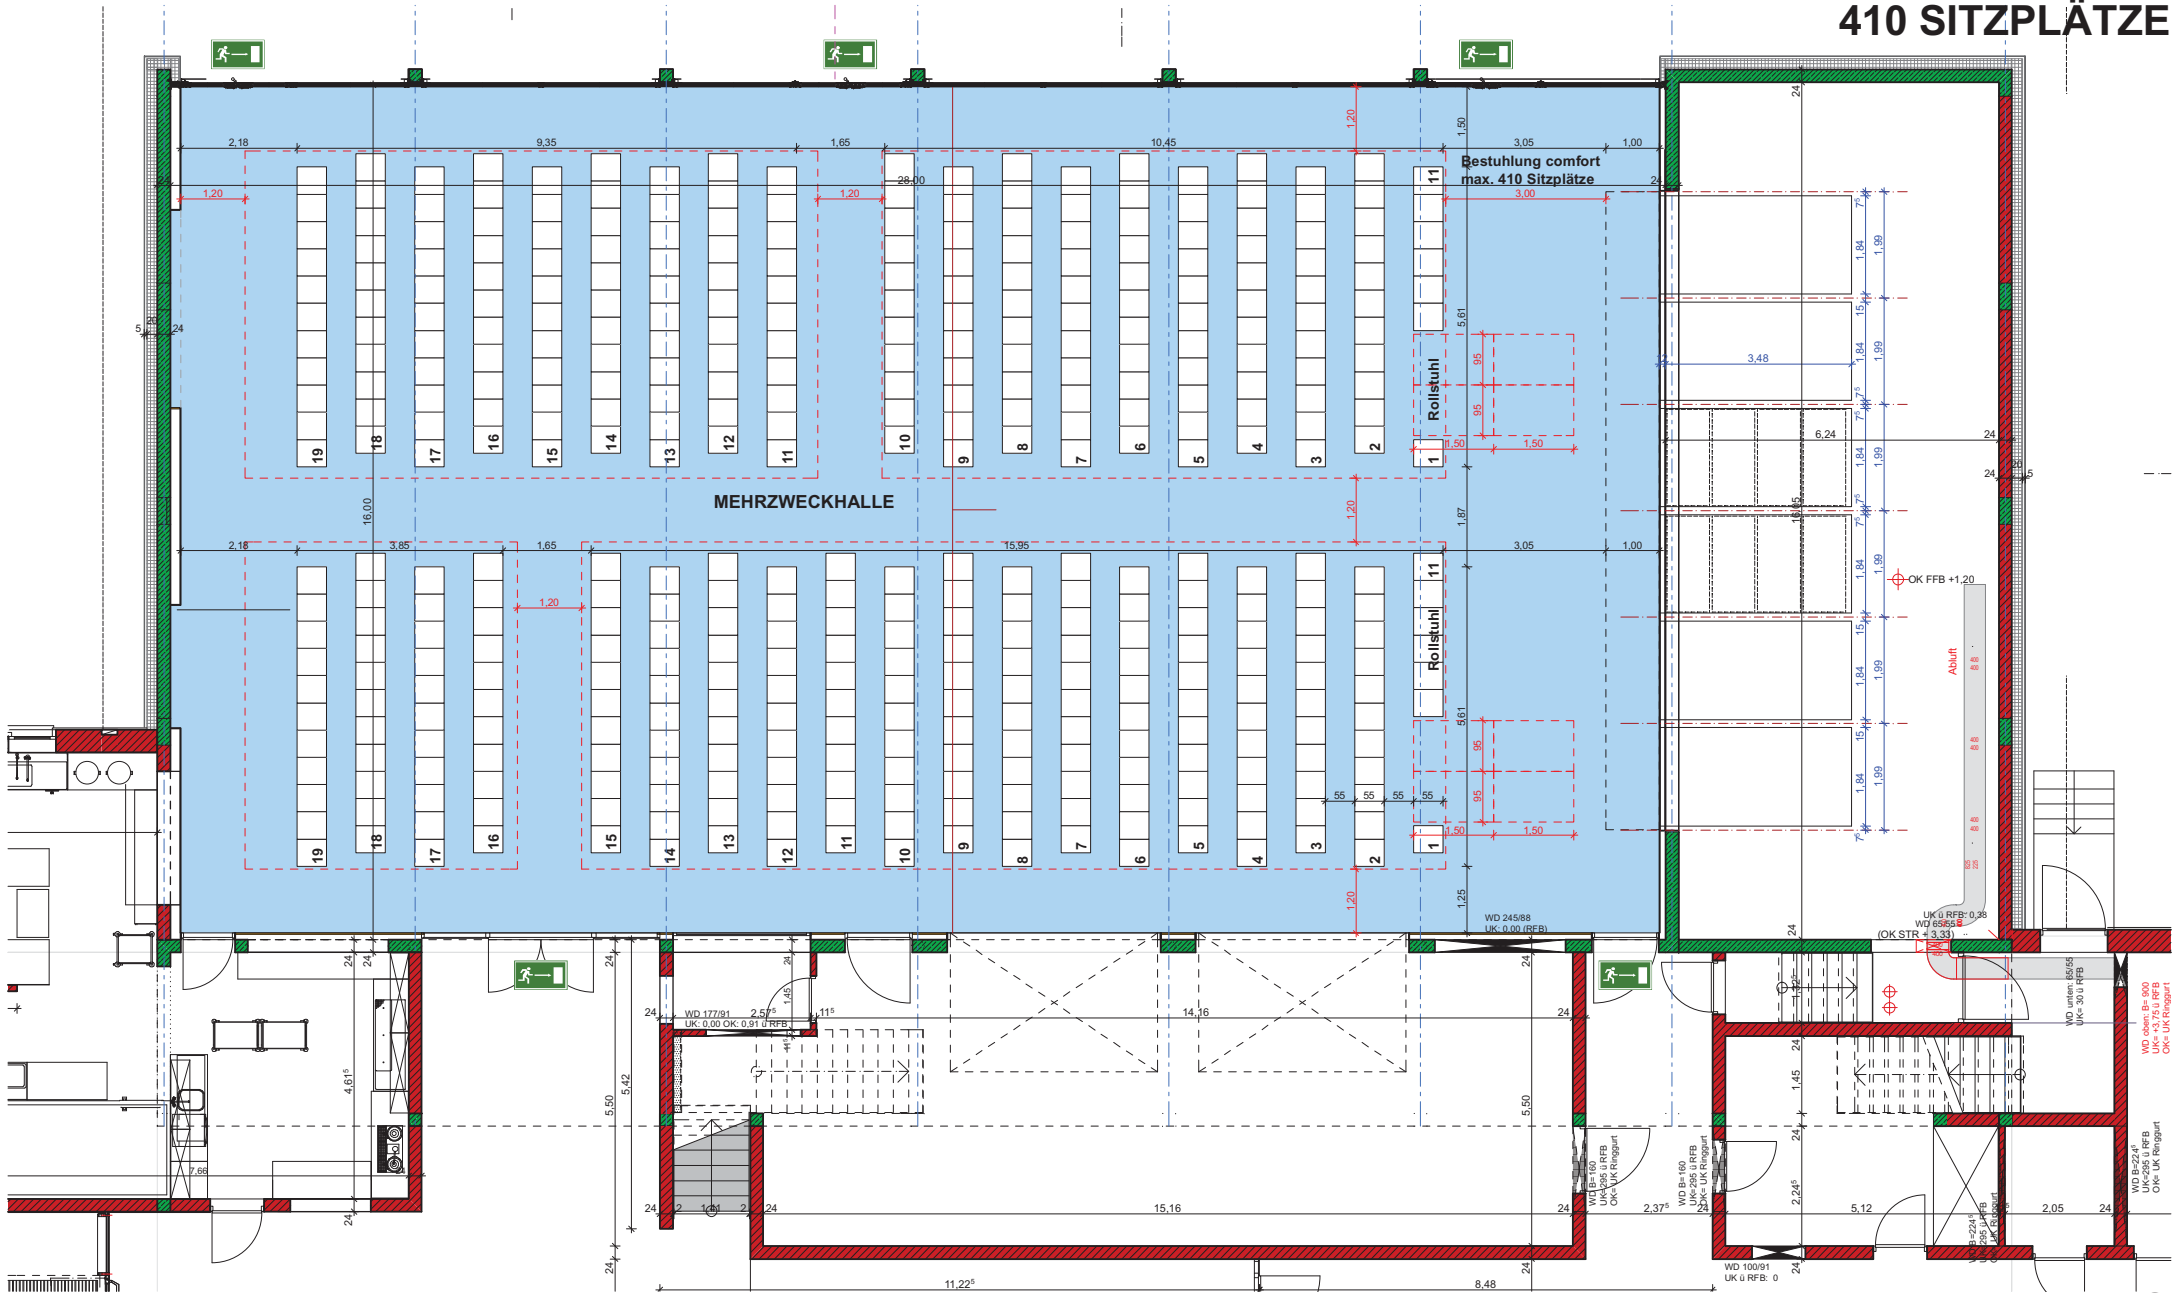

BESTUHLUNGSPLAN 1

COMFORTBESTUHLUNG

410 SITZPLÄTZE

EG

BESTUHLUNGSPLAN 2

MAXIMALBESTUHLUNG

432 SITZPLÄTZE

EG

BESTUHLUNGSPLAN 3

GETISCHT

55 TISCHE - 324 SITZPLÄTZE

EG

BESTUHLUNGSPLAN 4

GETISCHT, MITTELGANG

55 TISCHE - 324 SITZPLÄTZE

EG