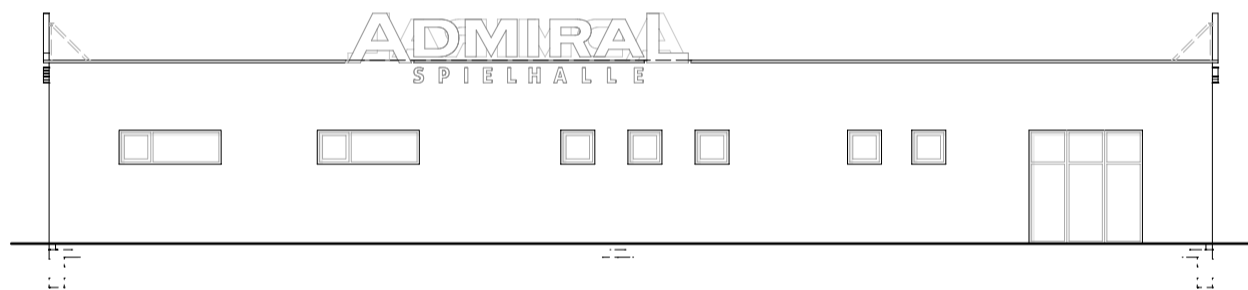

ANSICHT NORDEN

ANSICHT OSTEN

ANSICHT SÜDEN

ANSICHT WESTEN

Ansichten	Datum:	Vorhaben:	
M 1:200	04.08.2020	Pfullendorf, Escadstrasse Errichtung einer Spielstätte	