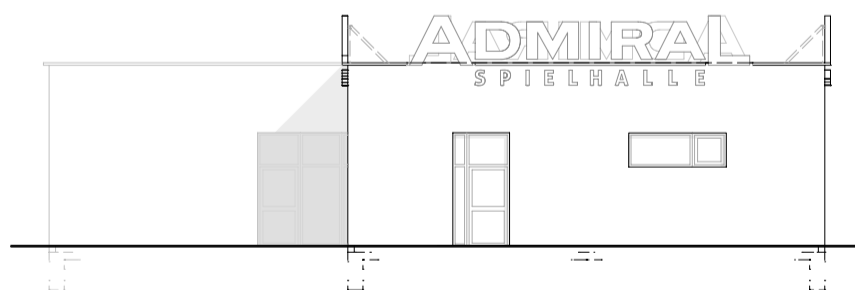

ANSICHT NORDEN

ANSICHT OSTEN

ANSICHT SÜDEN

ANSICHT WESTEN

Ansichten	Datum:	Vorhaben:	
M 1:200	04.08.2020	Pfullendorf, Escadstrasse Errichtung einer Spielstätte	