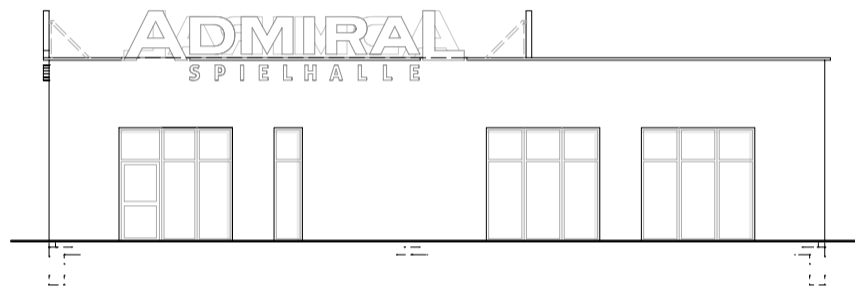

ANSICHT NORDEN

ANSICHT OSTEN

ANSICHT SÜDEN

ANSICHT WESTEN

Ansichten	Datum:	Vorhaben:	
M 1:200	04.08.2020	Pfullendorf, Escadstrasse Errichtung einer Spielstätte	