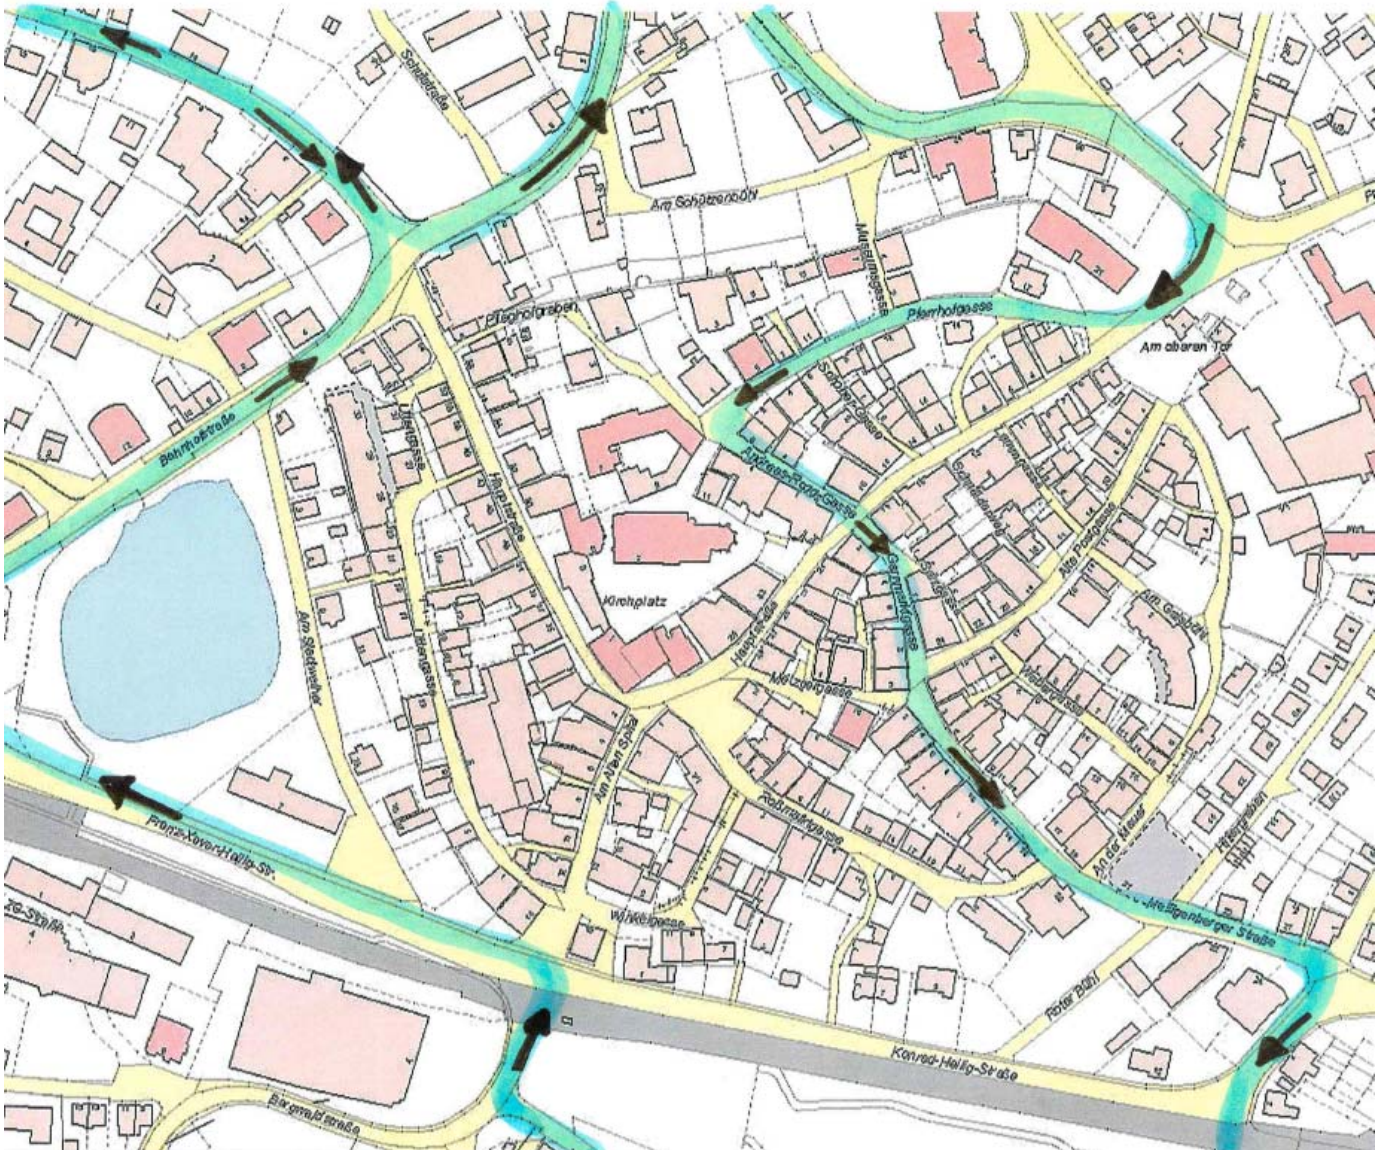

## Unsere Route

### **Start: Seepark-Center**

Otterswanger Straße – Überlinger Straße – Adolf Kolping  
Straße – Pfarrhofgasse – Andreas Rogg Gasse –  
Heiligenberger Straße – Kasernenstraße – Am Stadtgarten  
– Franz-Xaver Heilig Straße – Bahnhof Straße –  
Überlinger Straße – Otterswanger Straße – Am  
Litzelbacher Weg

### **Ende: Seepark-Center**

## Unsere Haltestellen

1. Seepark Center / Haltestelle Euronics
2. Überlingerstr. / Haltestelle Asia Imbiss
3. Überlingerstr. / Haltestelle Pizzeria Leone
4. Andreas-Rogg-Gasse / Haltestelle Hotel Krone
5. Heiligenbergerstr. / Haltestelle Volksbank
6. Am Stadtgarten / Bushaltestelle Stadtgarten
7. Überlingerstr. / Bushaltestelle Norma
8. Überlingerstr. / Haltestelle Autohaus Zimmermann